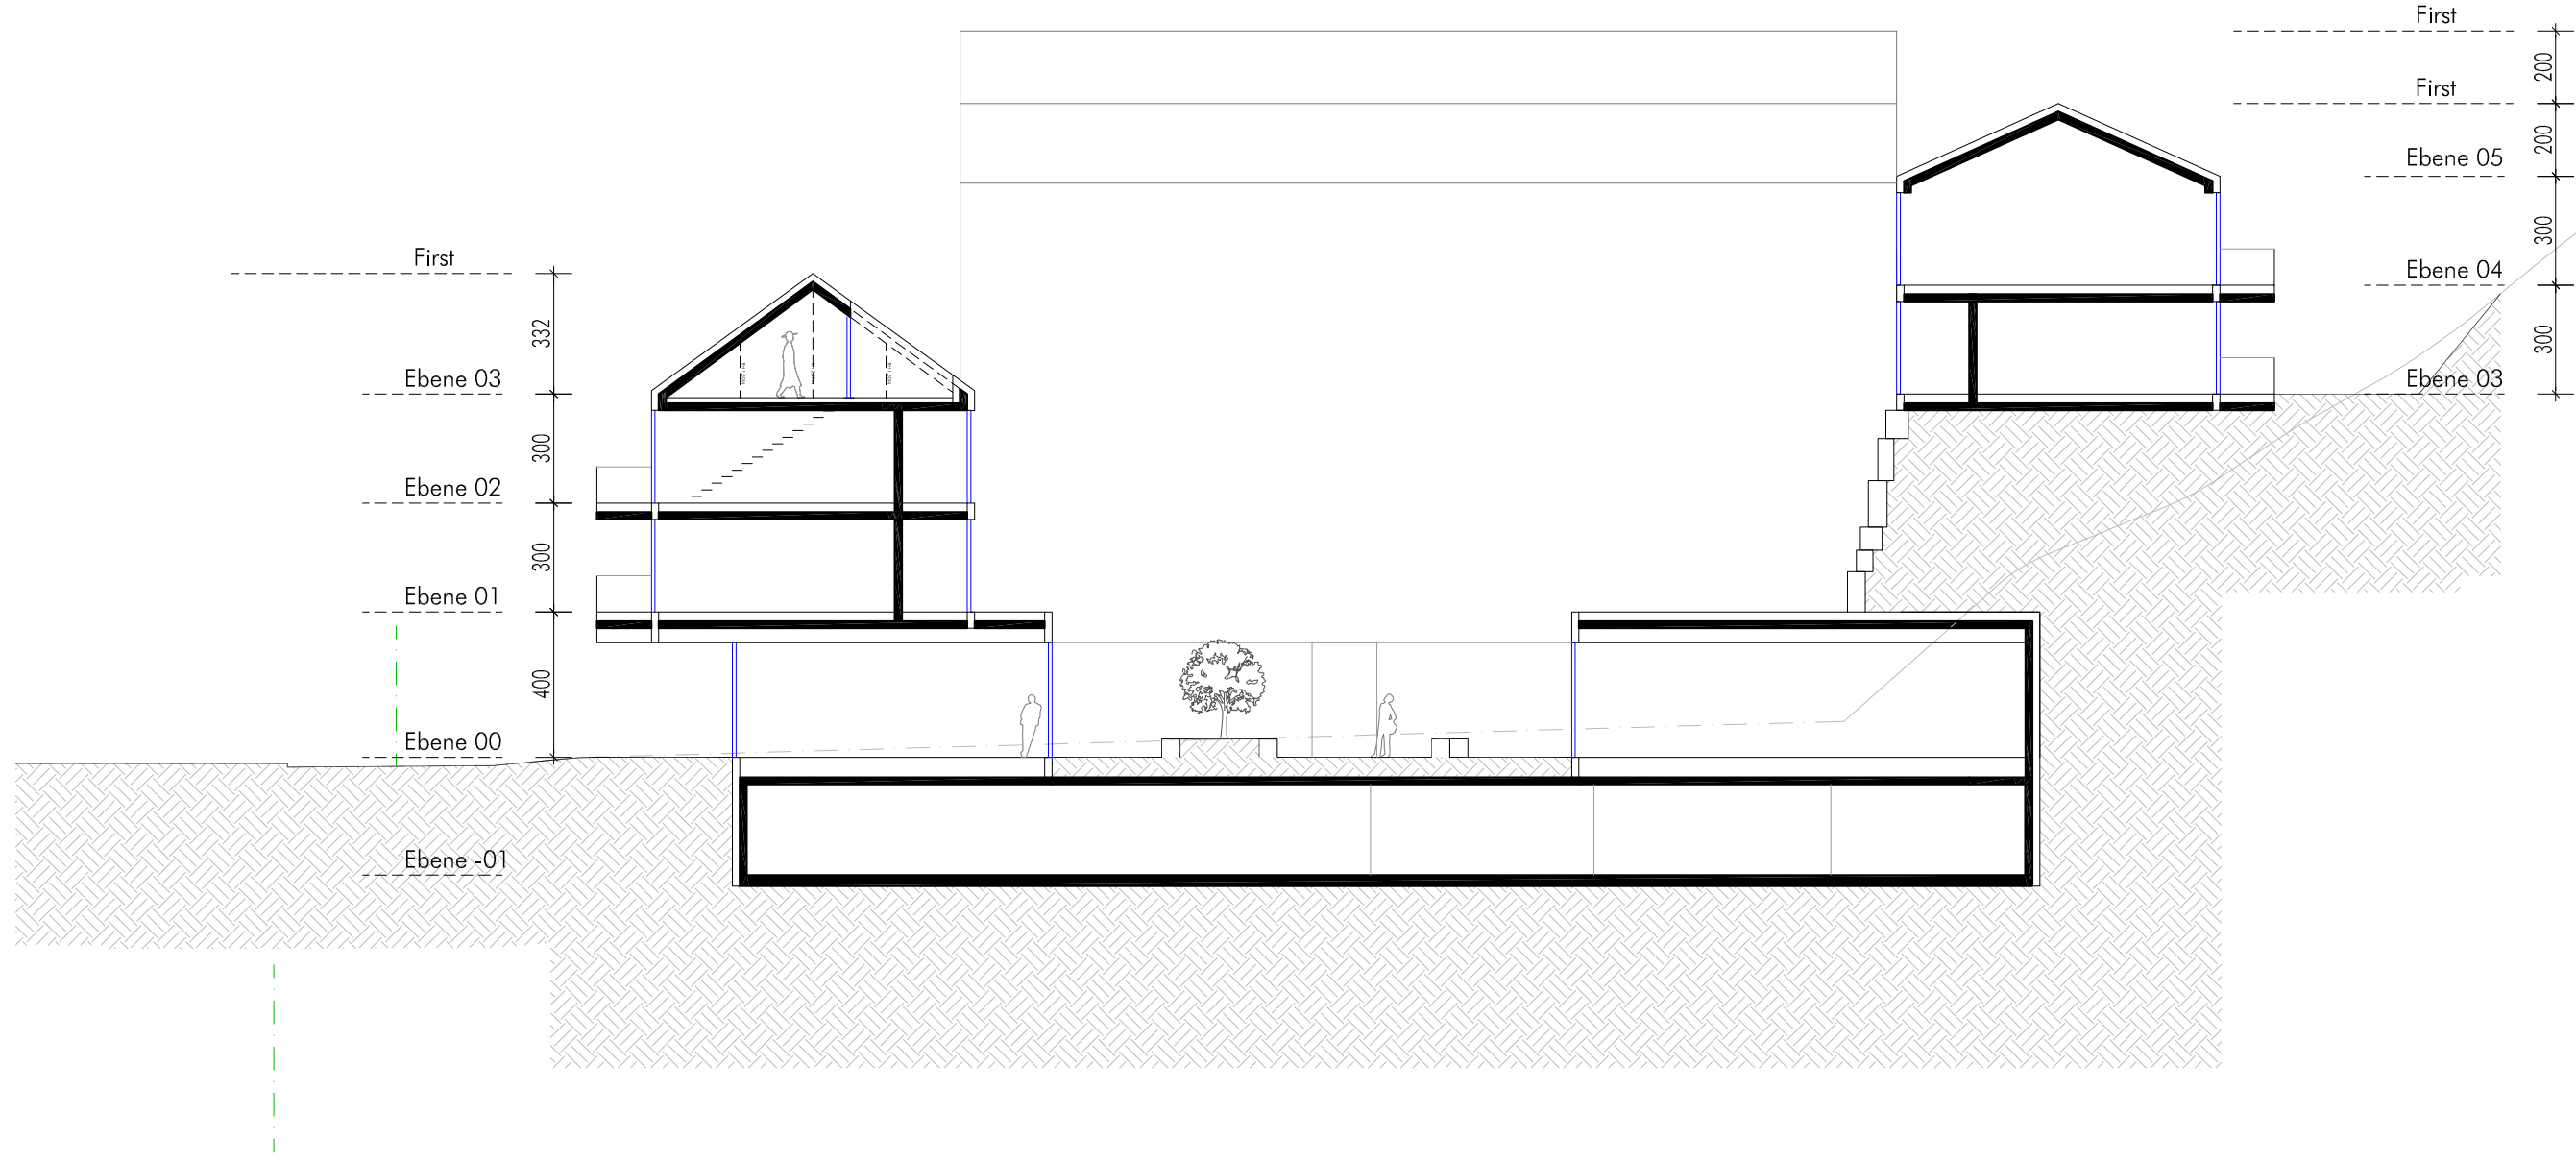

Ebene_05

m 1:200

pr peter reiter
architekten
maria theresien strasse 23 6020 innsbruck
t +43 512 565564 i www.peterreiter.at

14 Juni 2017

NORTH

SCHNITT / CROSS SECTION

SOUTH

vorentwurf fieberbrunn

Schnitt A

EAST

SCHNITT / CROSS SECTION

WEST

vorentwurf fieberbrunn

Schnitt B