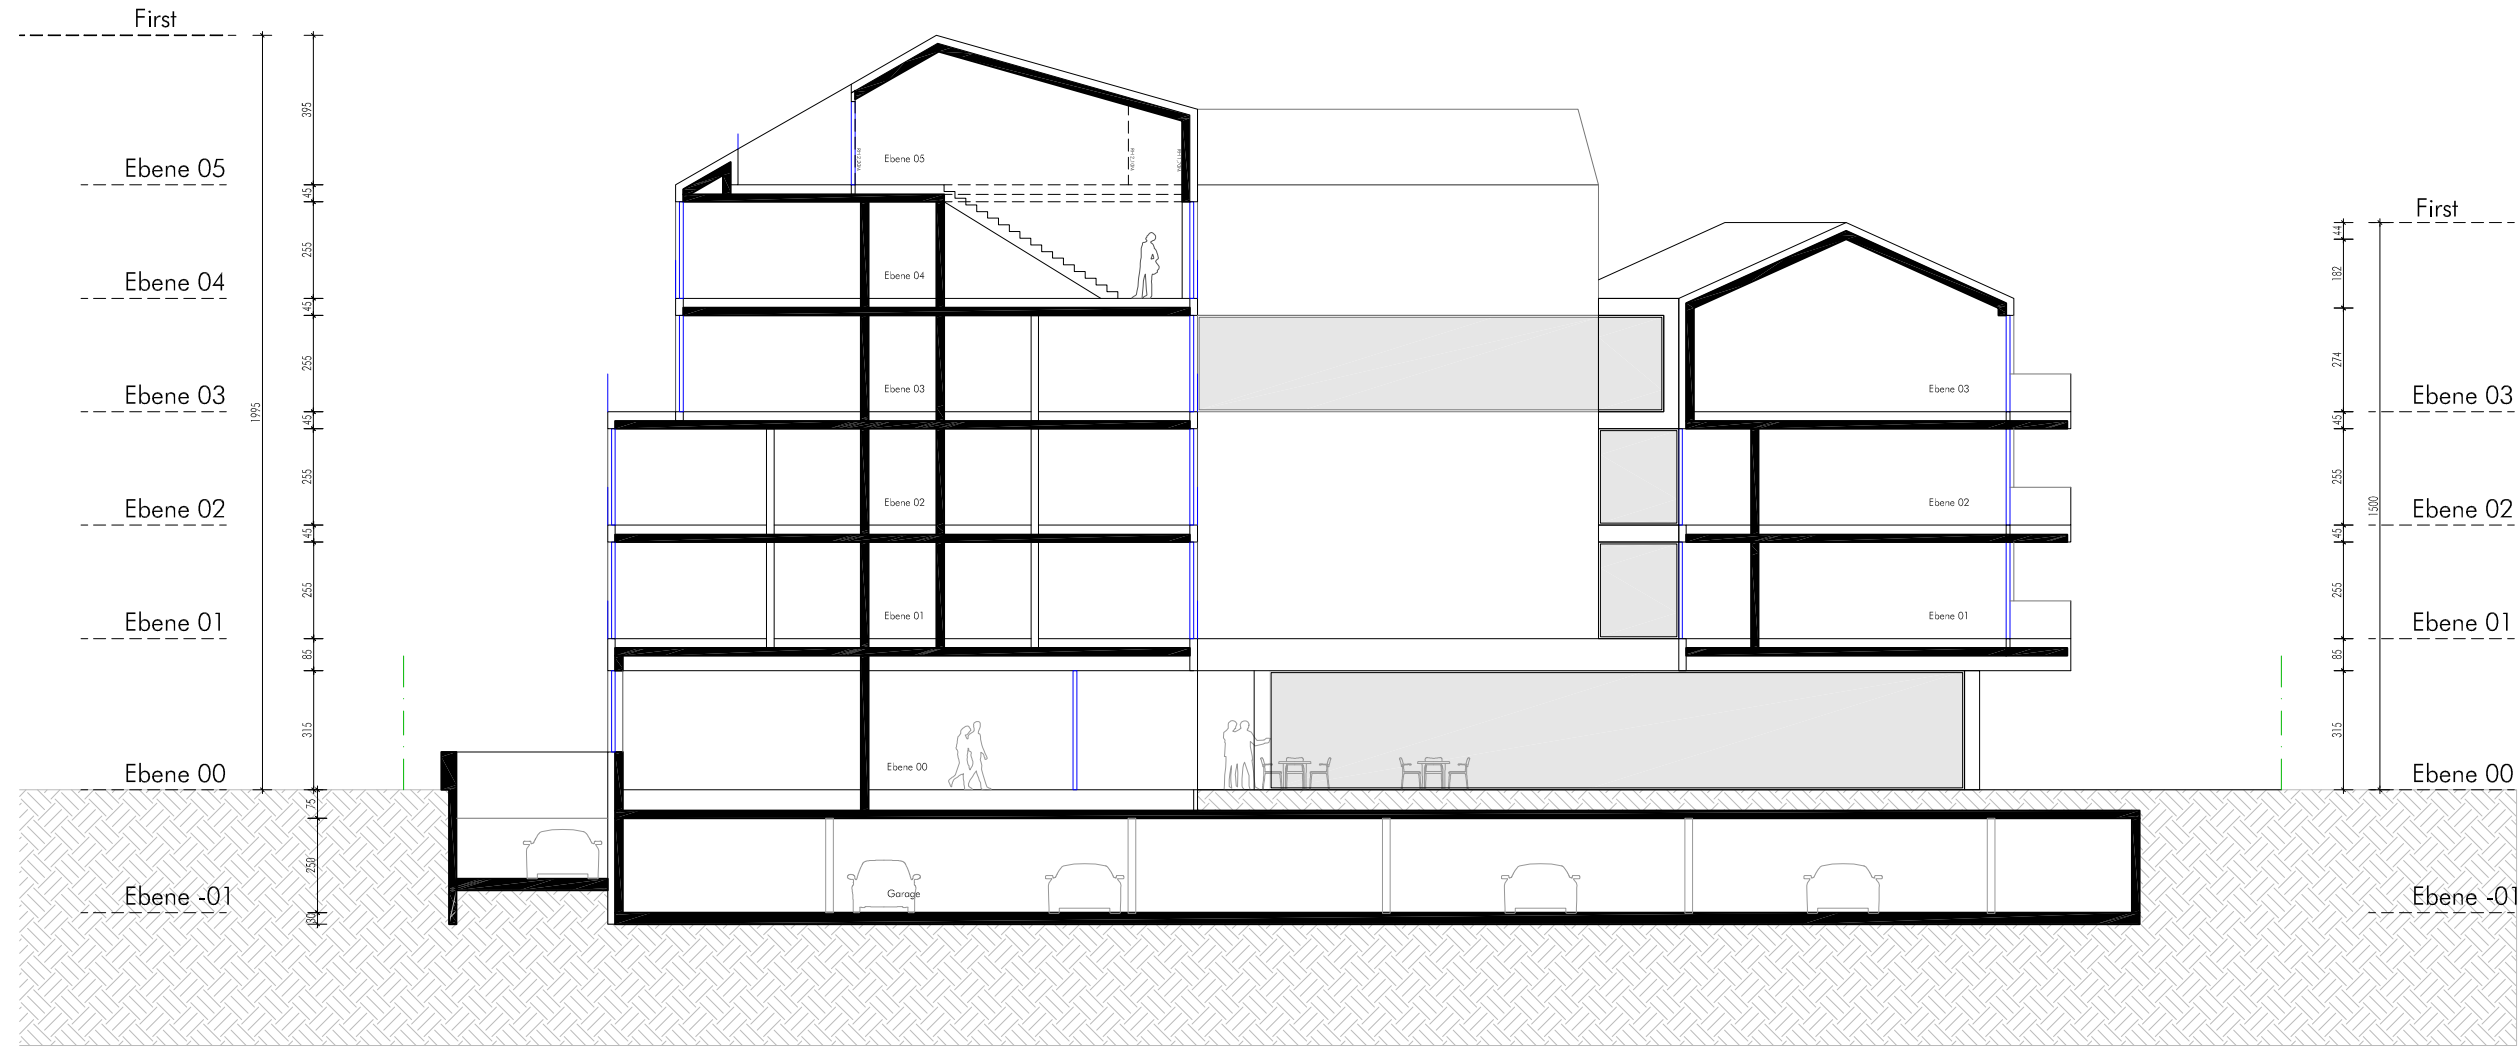

Ebene_05

m 1:200

pr peter reiter
architekten
maria theresien strasse 23 6020 innsbruck
t +43 512 565564 i www.peterreiter.at

14 Juni 2017

NORTH

SCHNITT / CROSS SECTION

SOUTH

vorentwurf fieberbrunn

Schnitt A

EAST

SCHNITT / CROSS SECTION

WEST

vorentwurf fieberbrunn

Schnitt B