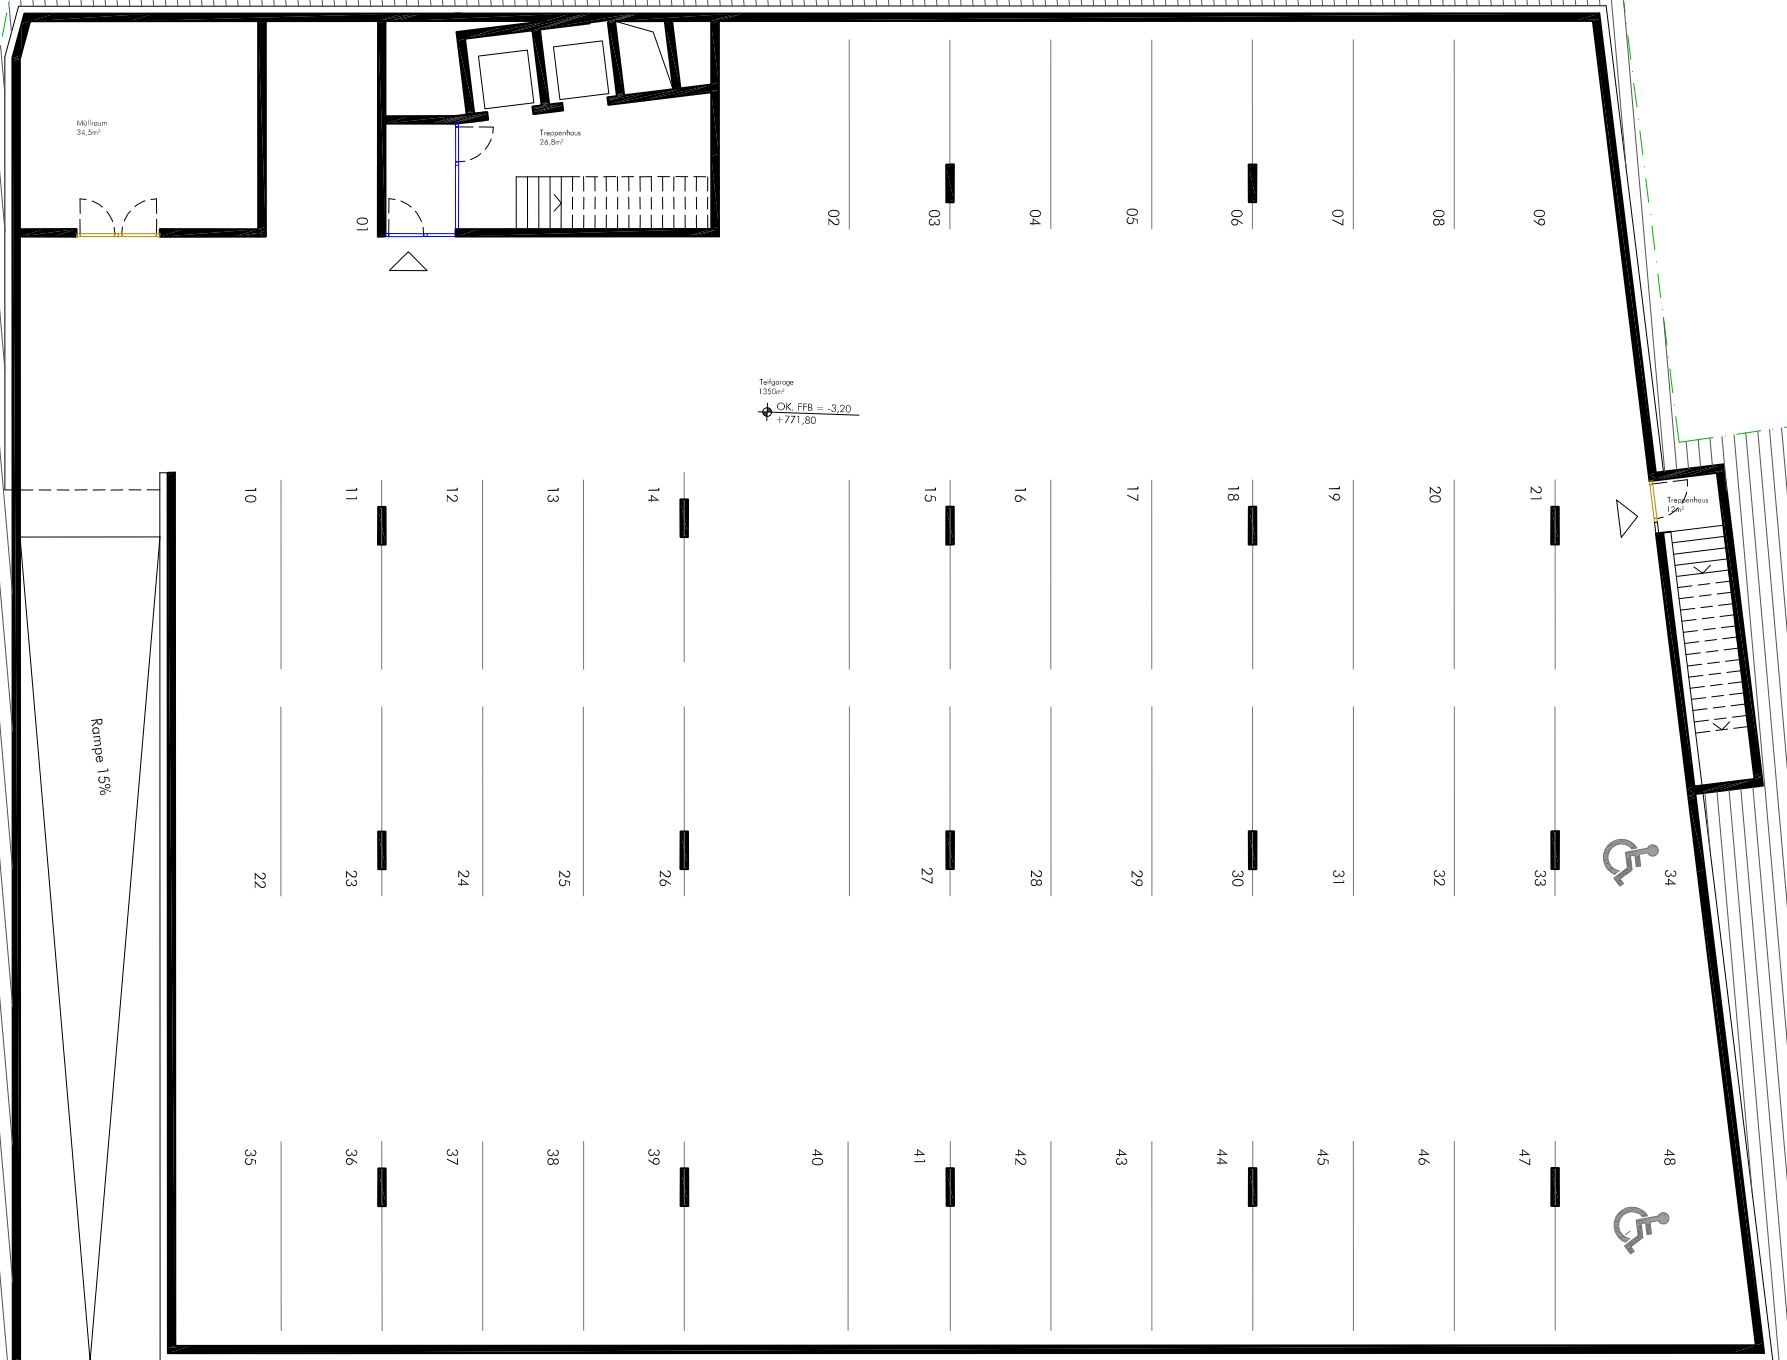

KRISTALLSPACES

MOUNTAIN SPA RESORT FIEBERBRUNN

www.kristall-spaces.com

ALL-SUITE
RESORTS

36 Apartments aufgeteilt auf 5 Ebenen

Restaurant / bar & Wellnessbereich

Fertigstellung Winter 2018/19

TIEFGARAGE / UNDERGROUND PARKING

Entrance from the Dorfstrasse

vorentwurf fieberbrunn

Ebene -01

m 1:200

PR peter r
archite
maria theresien strasse 23 6020
t +43 512 565564 i www.pe

14 Jun

ERDGESCHOSS / GROUND FLOOR

Reception, ski room
Restaurant / bar
Wellnessbereich

Schnitt A

EAST

SCHNITT / CROSS SECTION

WEST

vorentwurf fieberbrunn

Schnitt B