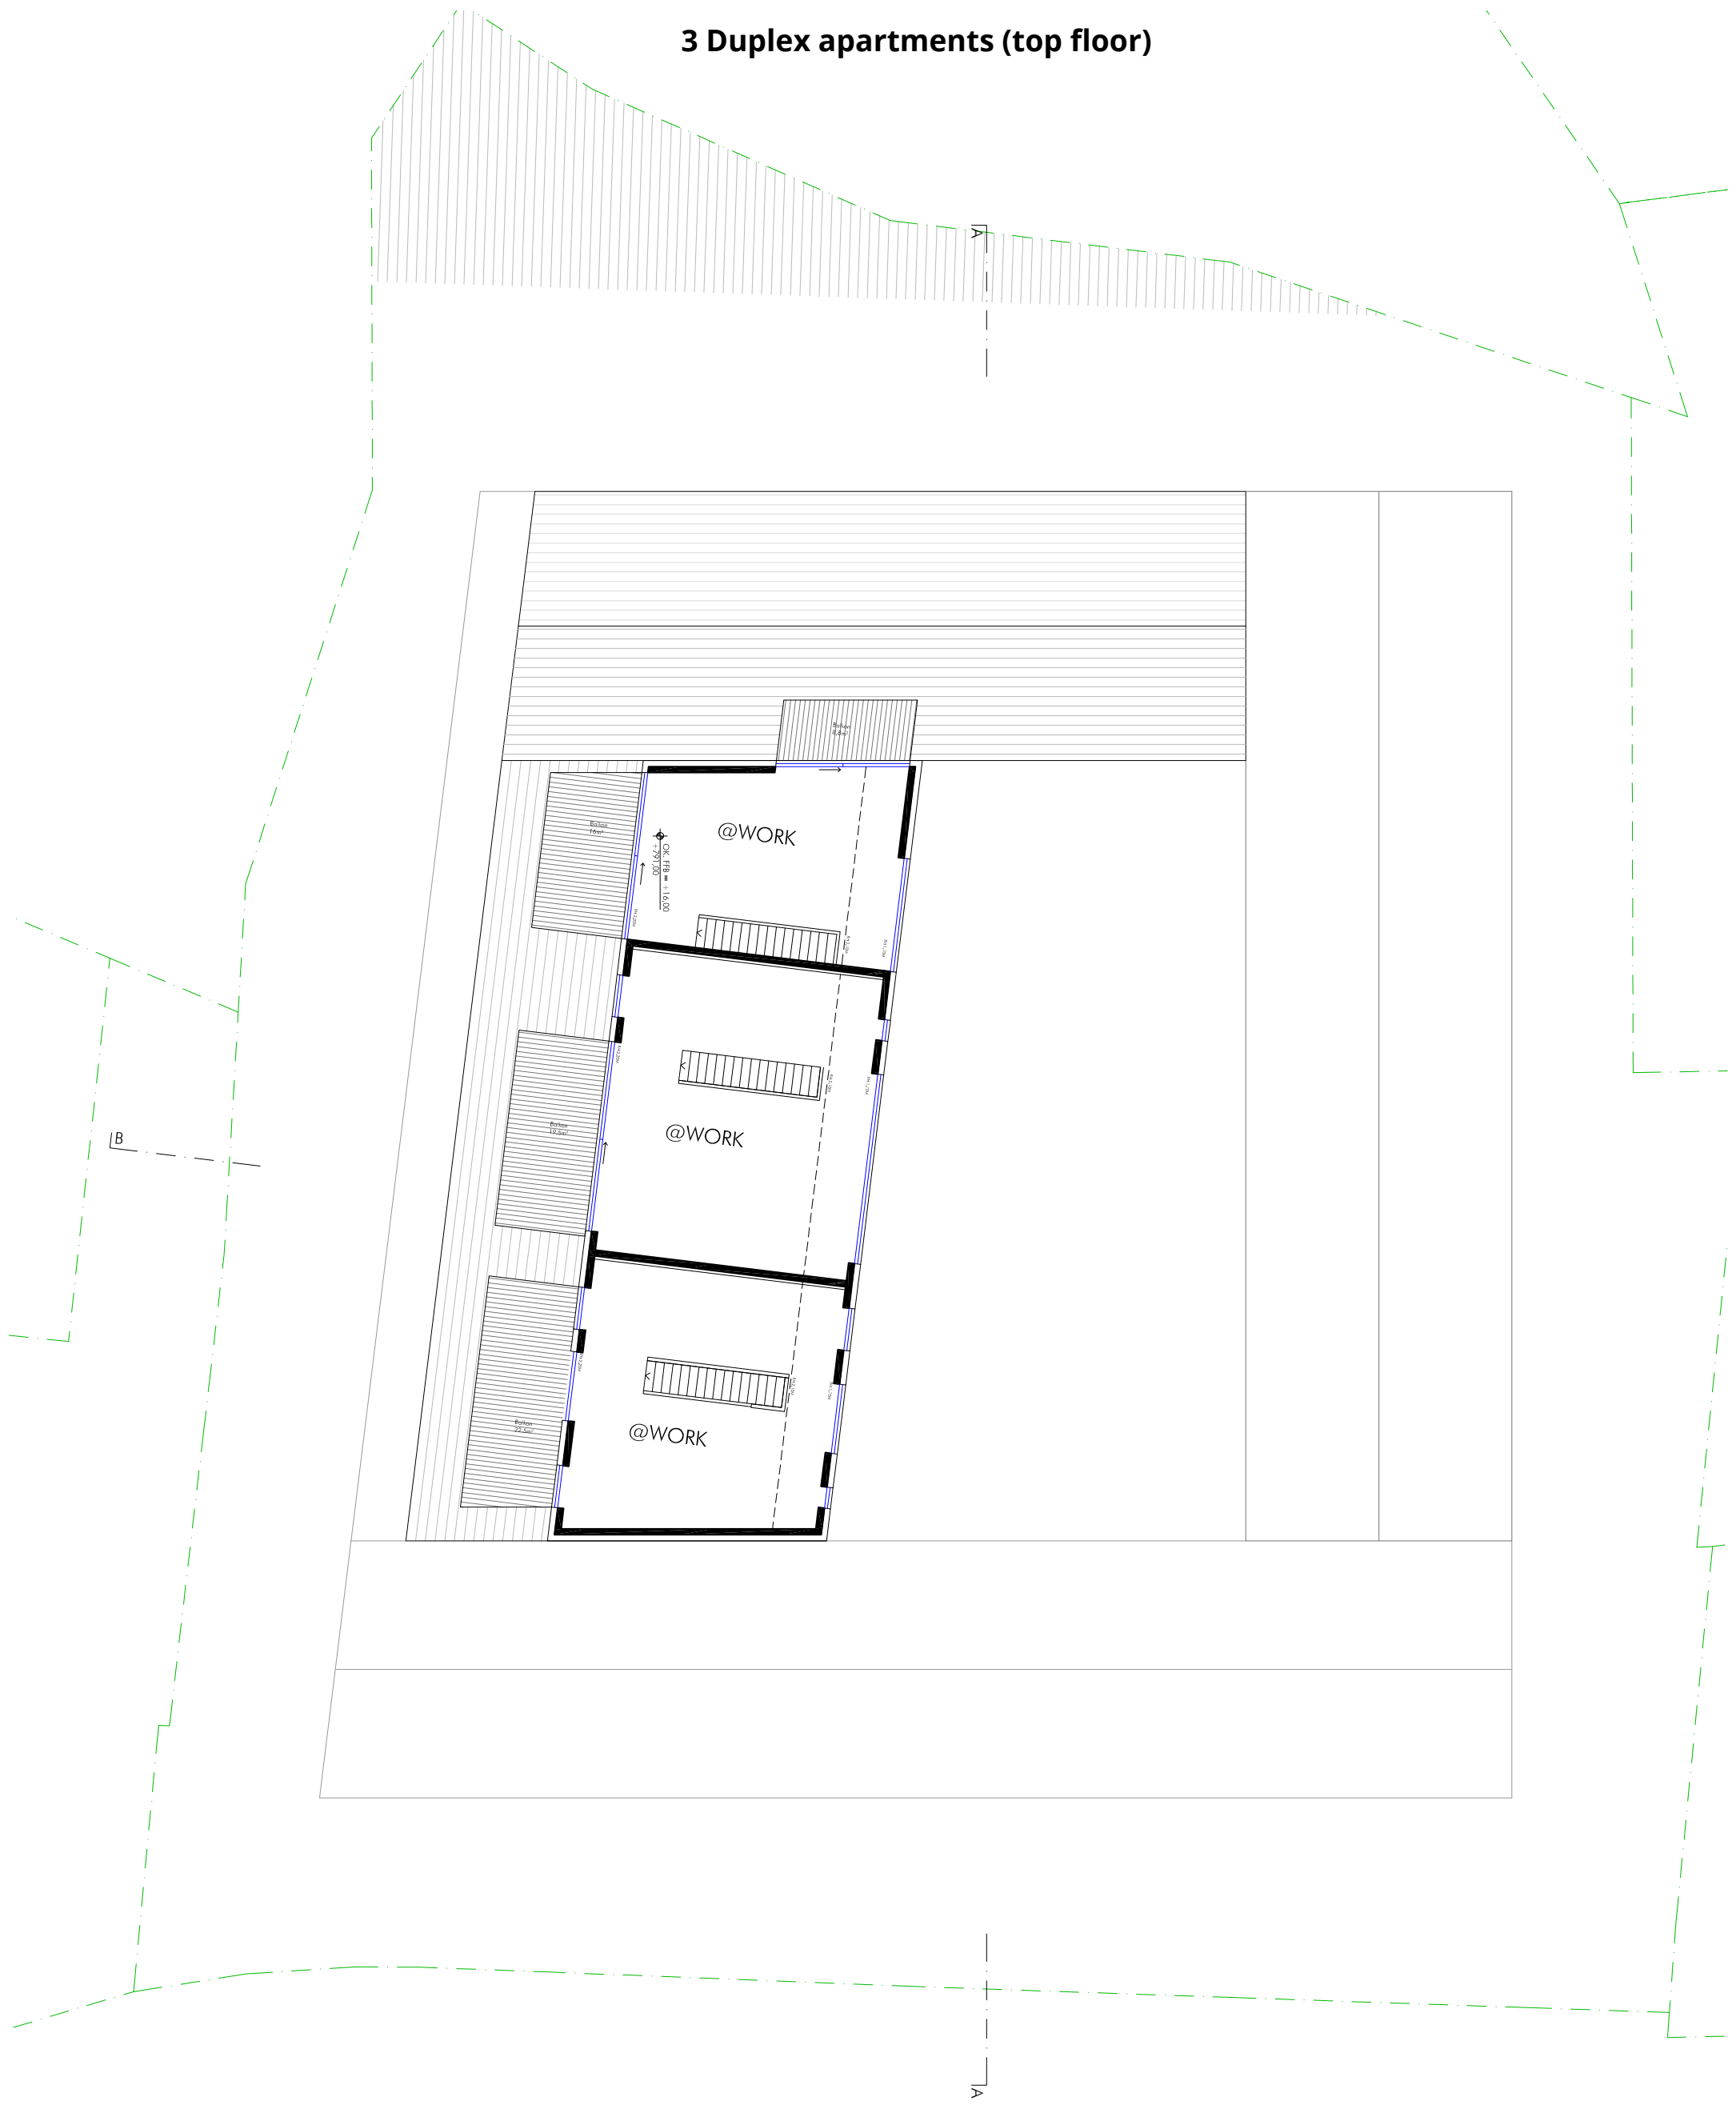

Entrance from the Dorfstrasse

vorentwurf fieberbrunn

Ebene -01

m 1:200

PR peter r
archite
maria theresien strasse 23 6020
t +43 512 565564 i www.pe

14 Jun

ERDGESCHOSS / GROUND FLOOR

Reception, ski room
Restaurant / bar
Wellnessbereich

Ebene_04

m 1:200

pr peter reiter
architekten
maria theresien strasse 23 6020 innsbruck
t +43 512 565564 i www.peterreiter.at

14 Juni 2017

FÜNFTER STOCK / FIFTH FLOOR

3 Duplex apartments (top floor)

vorentwurf fieberbrunn

Ebene_05

m 1:200

pr peter reiter
architekten
maria theresien strasse 23 6020 innsbruck
t +43 512 565564 i www.peterreiter.at

14 Juni 2017

NORTH

SCHNITT / CROSS SECTION

SOUTH

vorentwurf fieberbrunn

Schnitt A

EAST

SCHNITT / CROSS SECTION

WEST

vorentwurf fieberbrunn

Schnitt B