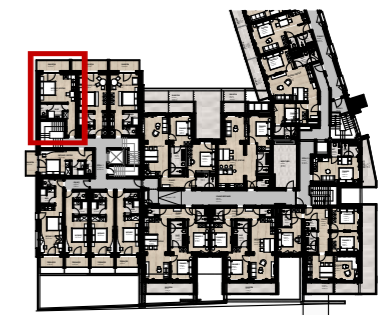

AlpenParks Hotel Taxacher, Kirchberg in Tirol

Ansicht West

Grundriss 1.Obergeschoss

Apartment **APP. 39**
1. Obergeschoss

Nutzfläche: 30,10 m²
Balkon: 6,26 m²