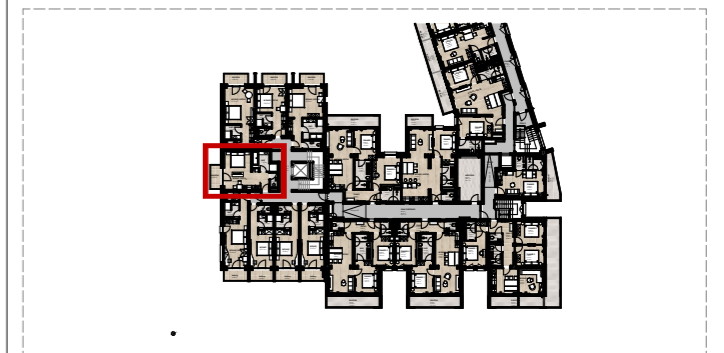

AlpenParks Hotel
Taxacher, Kirchberg in Tirol

Ansicht Süd

Grundriss 2.Obergeschoss

Apartment **APP. 43**
2. Obergeschoss

Nutzfläche: 33,45 m²
Balkon: 4,56 m²