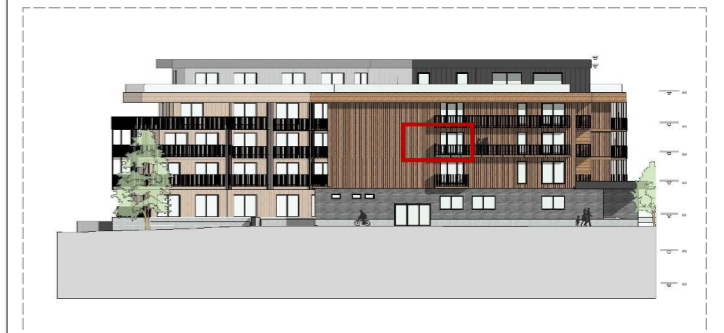

AlpenParks Hotel
Taxacher, Kirchberg in Tirol

Ansicht Süd

Grundriss 2.Obergeschoss

Apartment **APP. 43**
2. Obergeschoss

Nutzfläche: 33,45 m²
Balkon: 4,56 m²